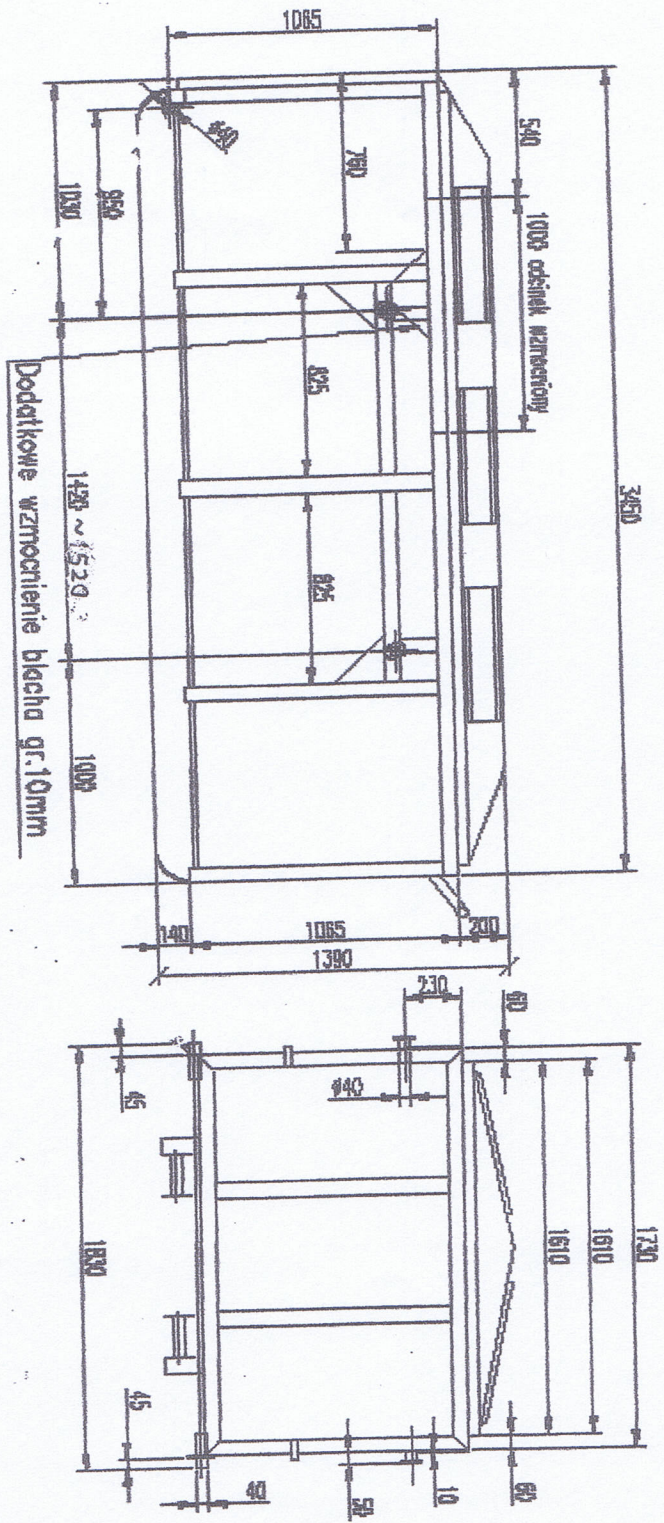

Ważne wymiary kontenera KP-7 o szerokości B=1730mm

No	Wzrost	Waga	Wzrost	Waga	Wzrost	Waga
<p>Ważne wymiary kontenera KP-7 B=1730</p> <p>Kontener KP-7 B=1730</p> <p>KP-7 B1730</p>						